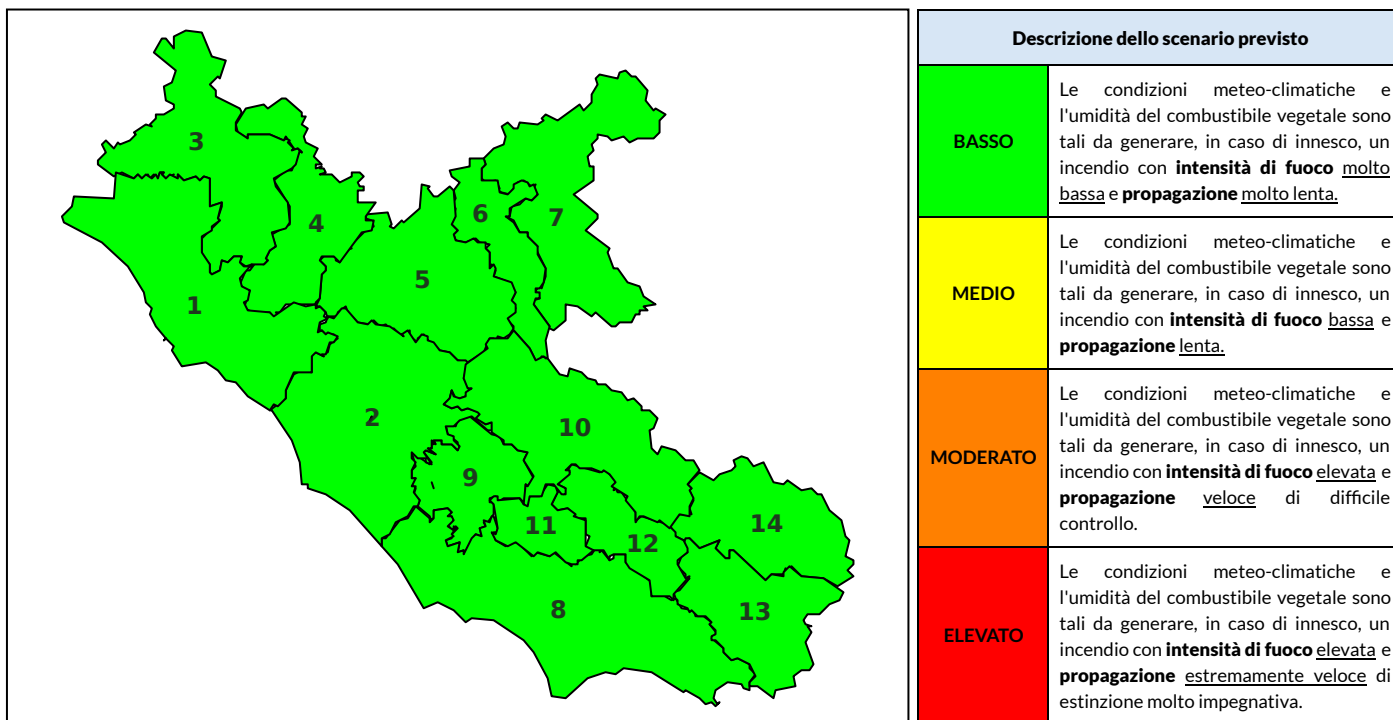

BOLLETTINO DI PERICOLOSITA' DA INCENDI BOSCHIVI

Previsioni per oggi 14-6-2023

Livello di pericolosità da incendio boschivo per Zona di Allerta AIB

Bollettino emesso nel periodo della campagna AIB Lazio sulla base del modello previsionale RISICOLazio, sviluppato in collaborazione con Fondazione CIMA, che fornisce un supporto per la valutazione della Pericolosità da incendio boschivo aggregata sulle Zone di Allerta AIB, approvate come parte integrante del Piano AIB Lazio 2020-2022 con DGR n° 270 del 15/05/2020. Il dettaglio della distribuzione dei Comuni nelle Zone AIB è consultabile al link https://protezionecivile.regione.lazio.it/zone_allerta_aib_comuni/. Le Norme Comportamentali per la popolazione sono consultabili al link https://protezionecivile.regione.lazio.it/norme_comportamentali_aib/.

Zona AIB	1	2	3	4	5	6	7	8	9	10	11	12	13	14
Livello Pericolosità	BASSO	BASSO	BASSO	BASSO	BASSO	BASSO	BASSO	BASSO	BASSO	BASSO	BASSO	BASSO	BASSO	BASSO

NOTE

BOLLETTINO DI PERICOLOSITA' DA INCENDI BOSCHIVI

Previsioni per domani 15-6-2023