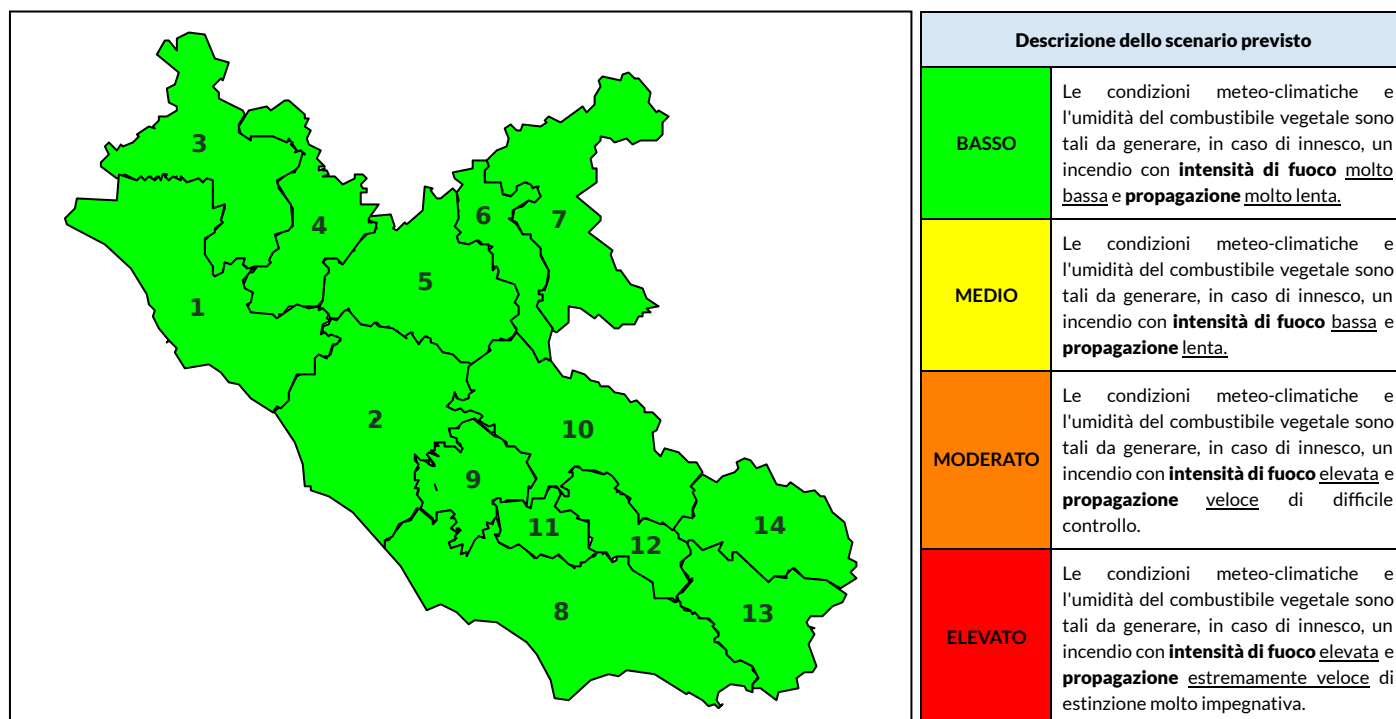

BOLLETTINO DI PERICOLOSITA' DA INCENDI BOSCHIVI

Previsioni per domani 15-6-2023

Livello di pericolosità da incendio boschivo per Zona di Allerta AIB

Bollettino emesso nel periodo della campagna AIB Lazio sulla base del modello previsionale RISICOLazio, sviluppato in collaborazione con Fondazione CIMA, che fornisce un supporto per la valutazione della Pericolosità da incendio boschivo aggregata sulle Zone di Allerta AIB, approvate come parte integrante del Piano AIB Lazio 2020-2022 con DGR n° 270 del 15/05/2020. Il dettaglio della distribuzione dei Comuni nelle Zone AIB è consultabile al link <https://protezionecivile.regione.lazio.it/zone_allerta_aib_comuni/>. Le Norme Comportamentali per la popolazione sono consultabili al link <https://protezionecivile.regione.lazio.it/norme_comportamentali_aib/>.

Zona AIB	1	2	3	4	5	6	7	8	9	10	11	12	13	14
Livello Pericolosità	BASSO	BASSO	BASSO	BASSO	BASSO	BASSO	BASSO	BASSO	BASSO	BASSO	BASSO	BASSO	BASSO	BASSO